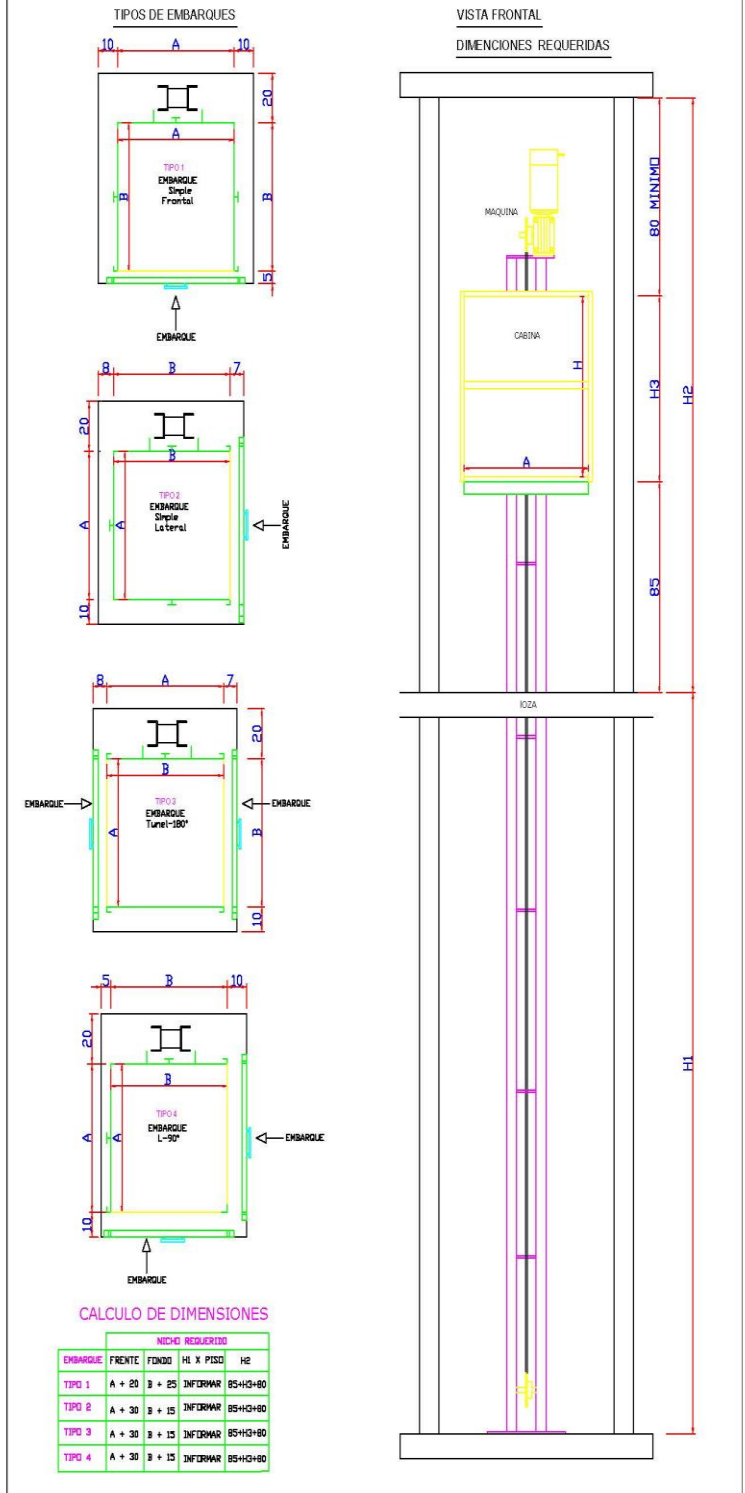

Fabricados a Medida:

Todos nuestros montaplatos se fabrican a medida,
Por lo tanto podemos adaptarlos al Nicho que
Haya disponible o a las medidas de cabina que
Usted necesite.

Cabina:

La cabina se fabrica en acero Pintado o Malla Acma. Puede ser de embarque Simple o embarque doble; a 90° o 180°.

Imagen referencial

25 años de experiencia a su servicio

Visite nuestra web www.atmmontacargas.cl

ATM Elevadores & Montacargas
Montaplatos Modelo ME
Calculo de Dimensiones y Embarques

ATM Elevadores & Montacargas
Pablo Neruda 146, Peñaflor, Stgo.
Fono: +56 228141125
www.atmmontacargas.cl